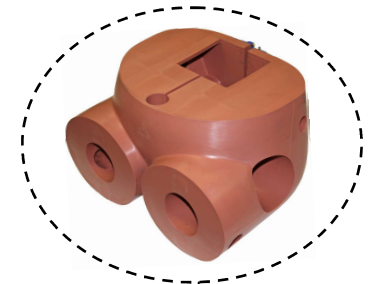

SID-IIsD Lower Torso Assembly 3 of 3

VESTA

180-4450	Pelvis Plug, 1361-1673 N @ 3mm
180-4450-H	Pelvis Plug, 1570-1673 N @ 3mm
180-4450-M	Pvis Plug, 1465-1569 N @ 3mm
180-4450-L	Pelvis Plug, 1361-1464 N @ 3mm