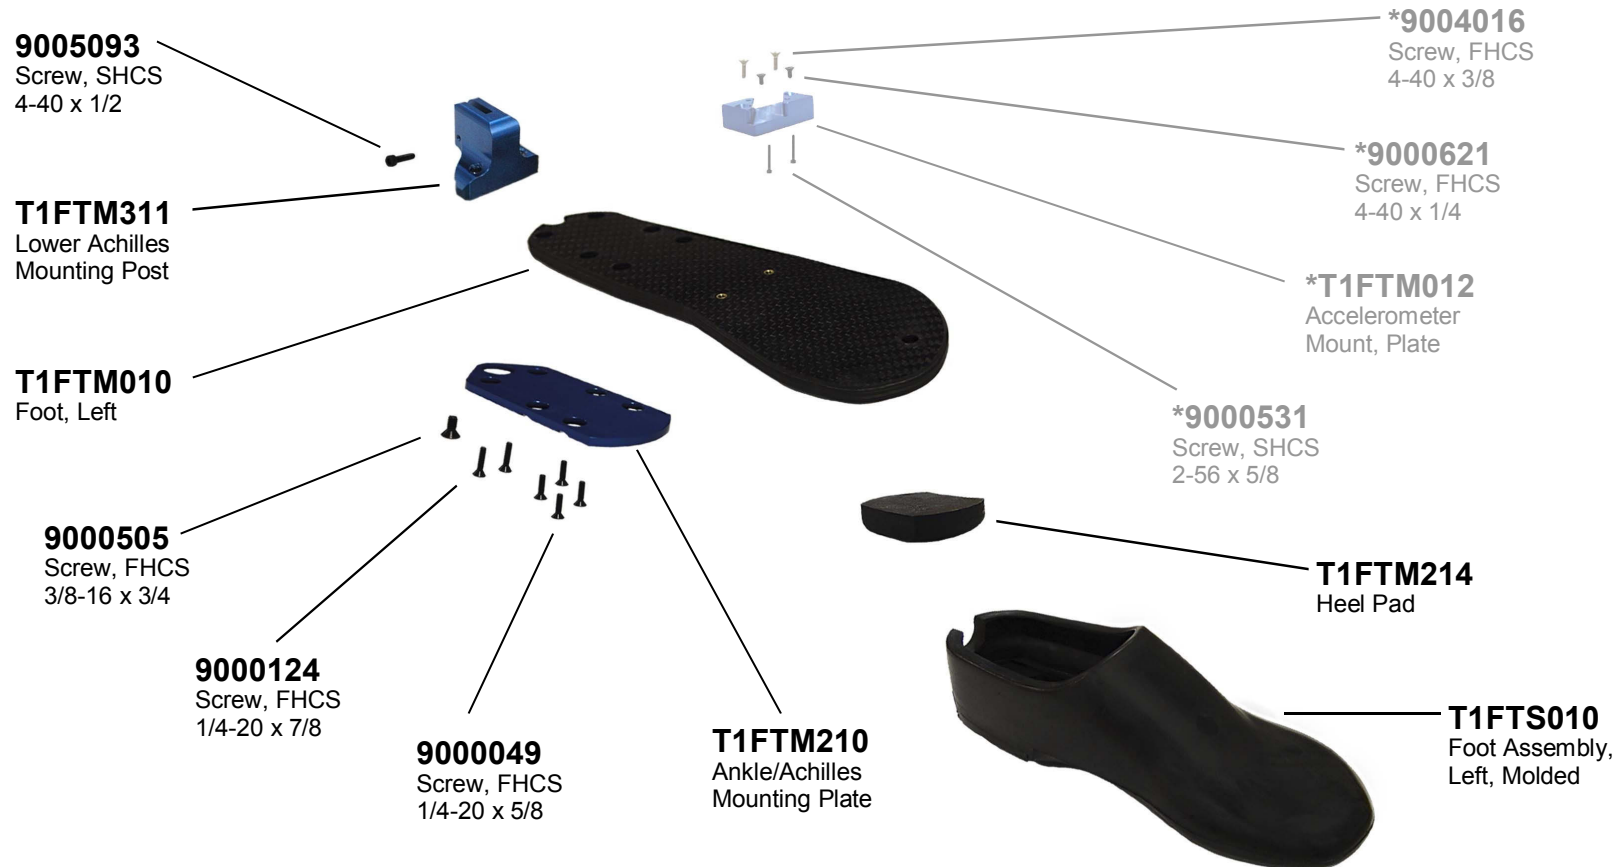

THOR-LX Left Foot Assembly T1FTM000-D-L

VESTA

*Reference