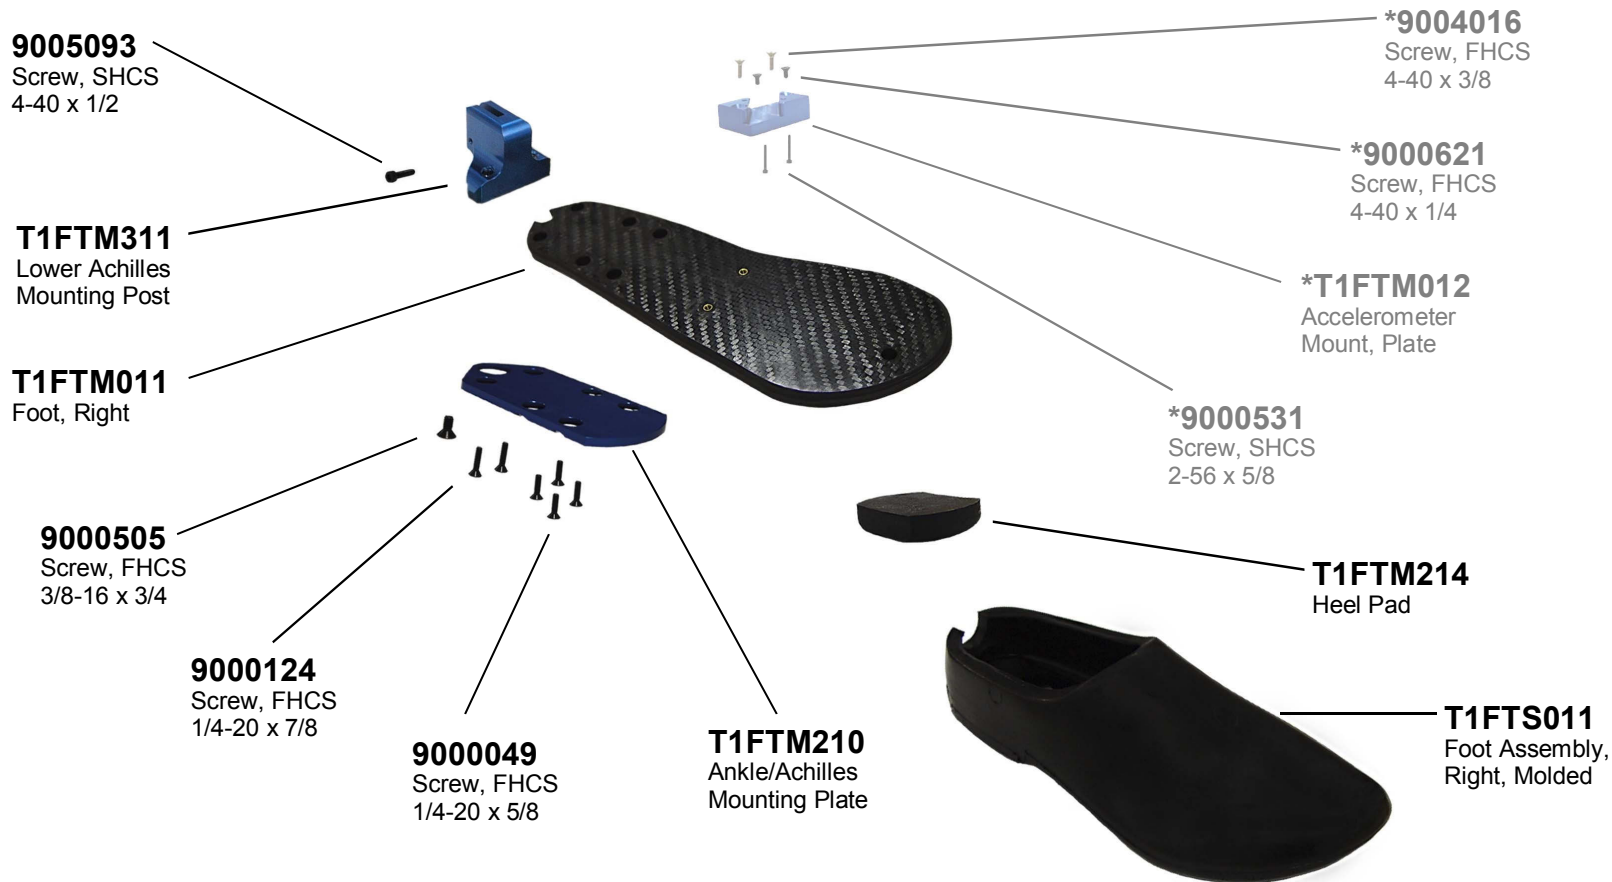

THOR-LX Right Foot Assembly

T1FTM000-D-R

VESTA

*Reference